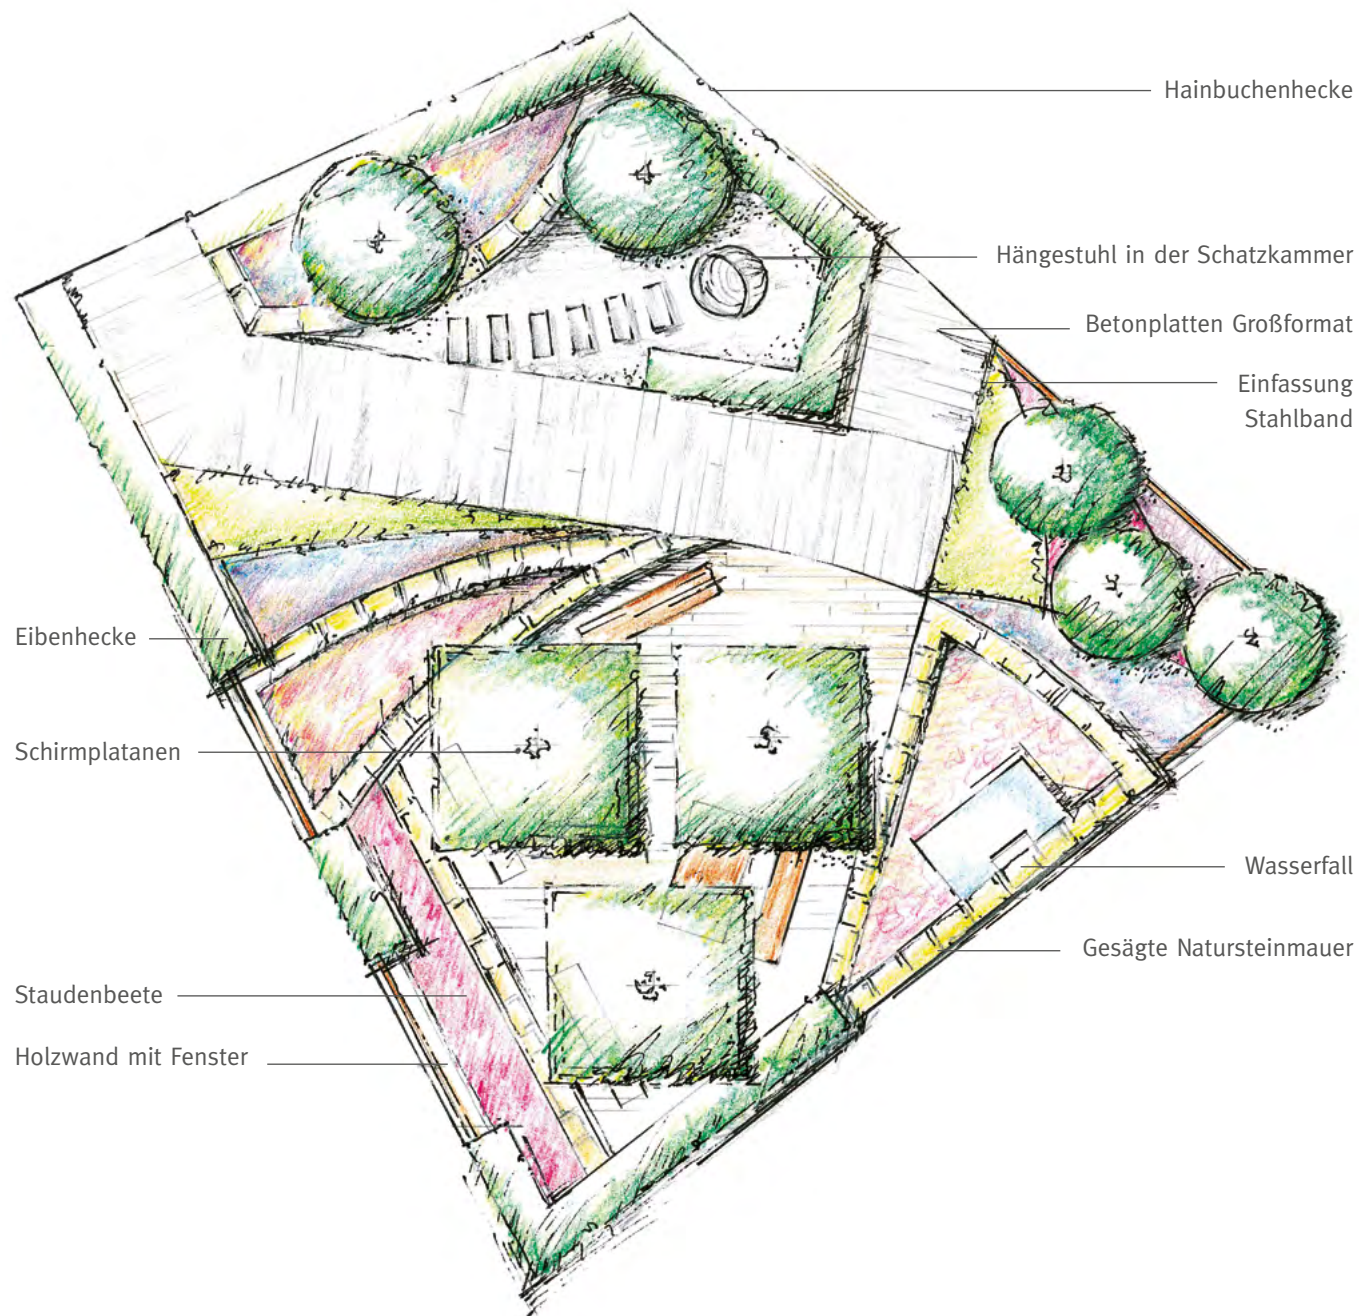

Ihr Experte für
Garten & Landschaft

Ihre Experten für
Garten & Landschaft

BLÜHEND, ALTE MODERNE

EIN GARTENDETAIL DER ZÄH GARTENGESTALTUNG GMBH & CO. KG

Der rund 116 m² große, moderne Themengarten ist geprägt durch klare, geometrische Formen. Bereits von außen kann man durch das Holzfenster einen Blick in die Schatzkammer sowie auf die Wörnitz werfen.

Im Sitzbereich mit barrierefreiem Durch- und Zugang und bequemem Mobiliar kommen Schirmplatanen als Schattenspender zum Einsatz. Weitere Sitzoptionen bieten mehrere Natursteinmauern.

Verschiedenste Stauden- und Gehölzkombinationen begeistern über die gesamte Vegetationsperiode hinweg. Ein Hängestuhl ist das Highlight dieser Schatzkammer und lädt zum Verweilen ein.