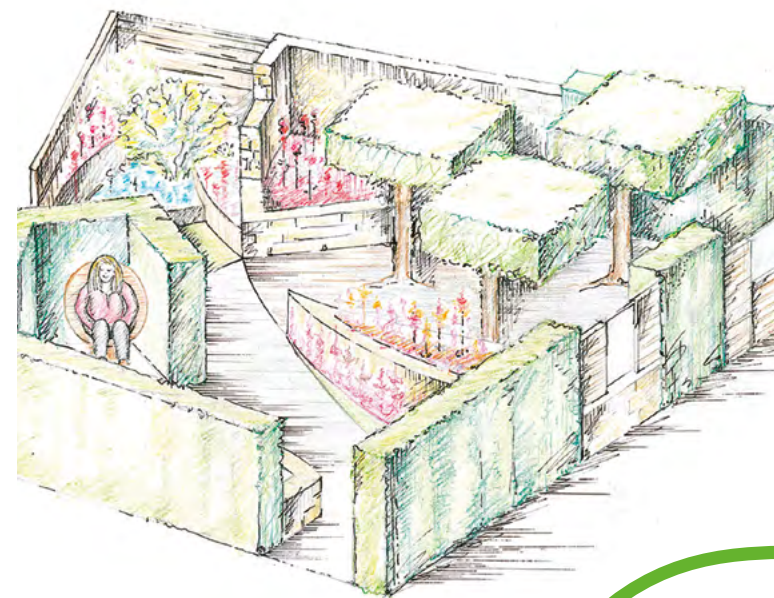

Die Schatzkammern
der Landschaftsgärtner

BLÜHEND,
ALTE MODERNE

Herausgeber und ©:
**Verband Garten-, Landschafts-
und Sportplatzbau Bayern e. V.**
Lehärstraße 1, 82166 Gräfelfing
Tel.: 089/829145-0
info@galabau-bayern.de
www.galabau-bayern.de

Ihr Experte für
Garten & Landschaft

Ihre Experten für
Garten & Landschaft

BLÜHEND, ALTE MODERNE

EIN GARTENDETAIL DER ZÄH GARTENGESTALTUNG GMBH & CO. KG

Der rund 116 m² große, moderne Themengarten ist geprägt durch klare, geometrische Formen. Bereits von außen kann man durch das Holzfenster einen Blick in die Schatzkammer sowie auf die Wörnitz werfen.

Im Sitzbereich mit barrierefreiem Durch- und Zugang und bequemem Mobiliar kommen Schirmplatanen als Schattenspender zum Einsatz. Weitere Sitzoptionen bieten mehrere Natursteinmauern.

Verschiedenste Stauden- und Gehölzkombinationen begeistern über die gesamte Vegetationsperiode hinweg. Ein Hängestuhl ist das Highlight dieser Schatzkammer und lädt zum Verweilen ein.