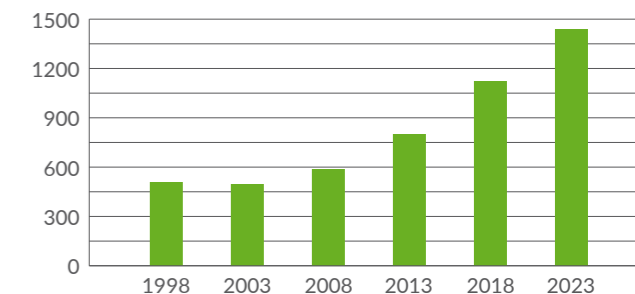

Umsatzentwicklung Bayern in Mio. Euro