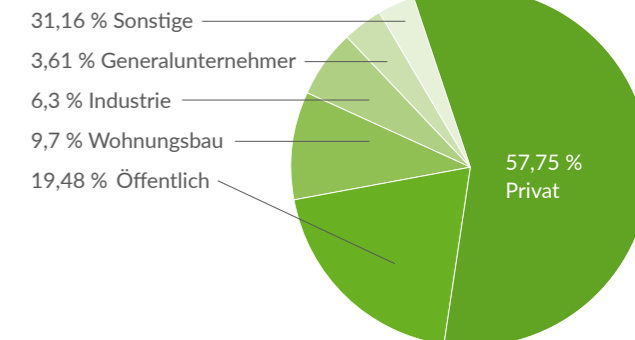

Auftraggeberstruktur